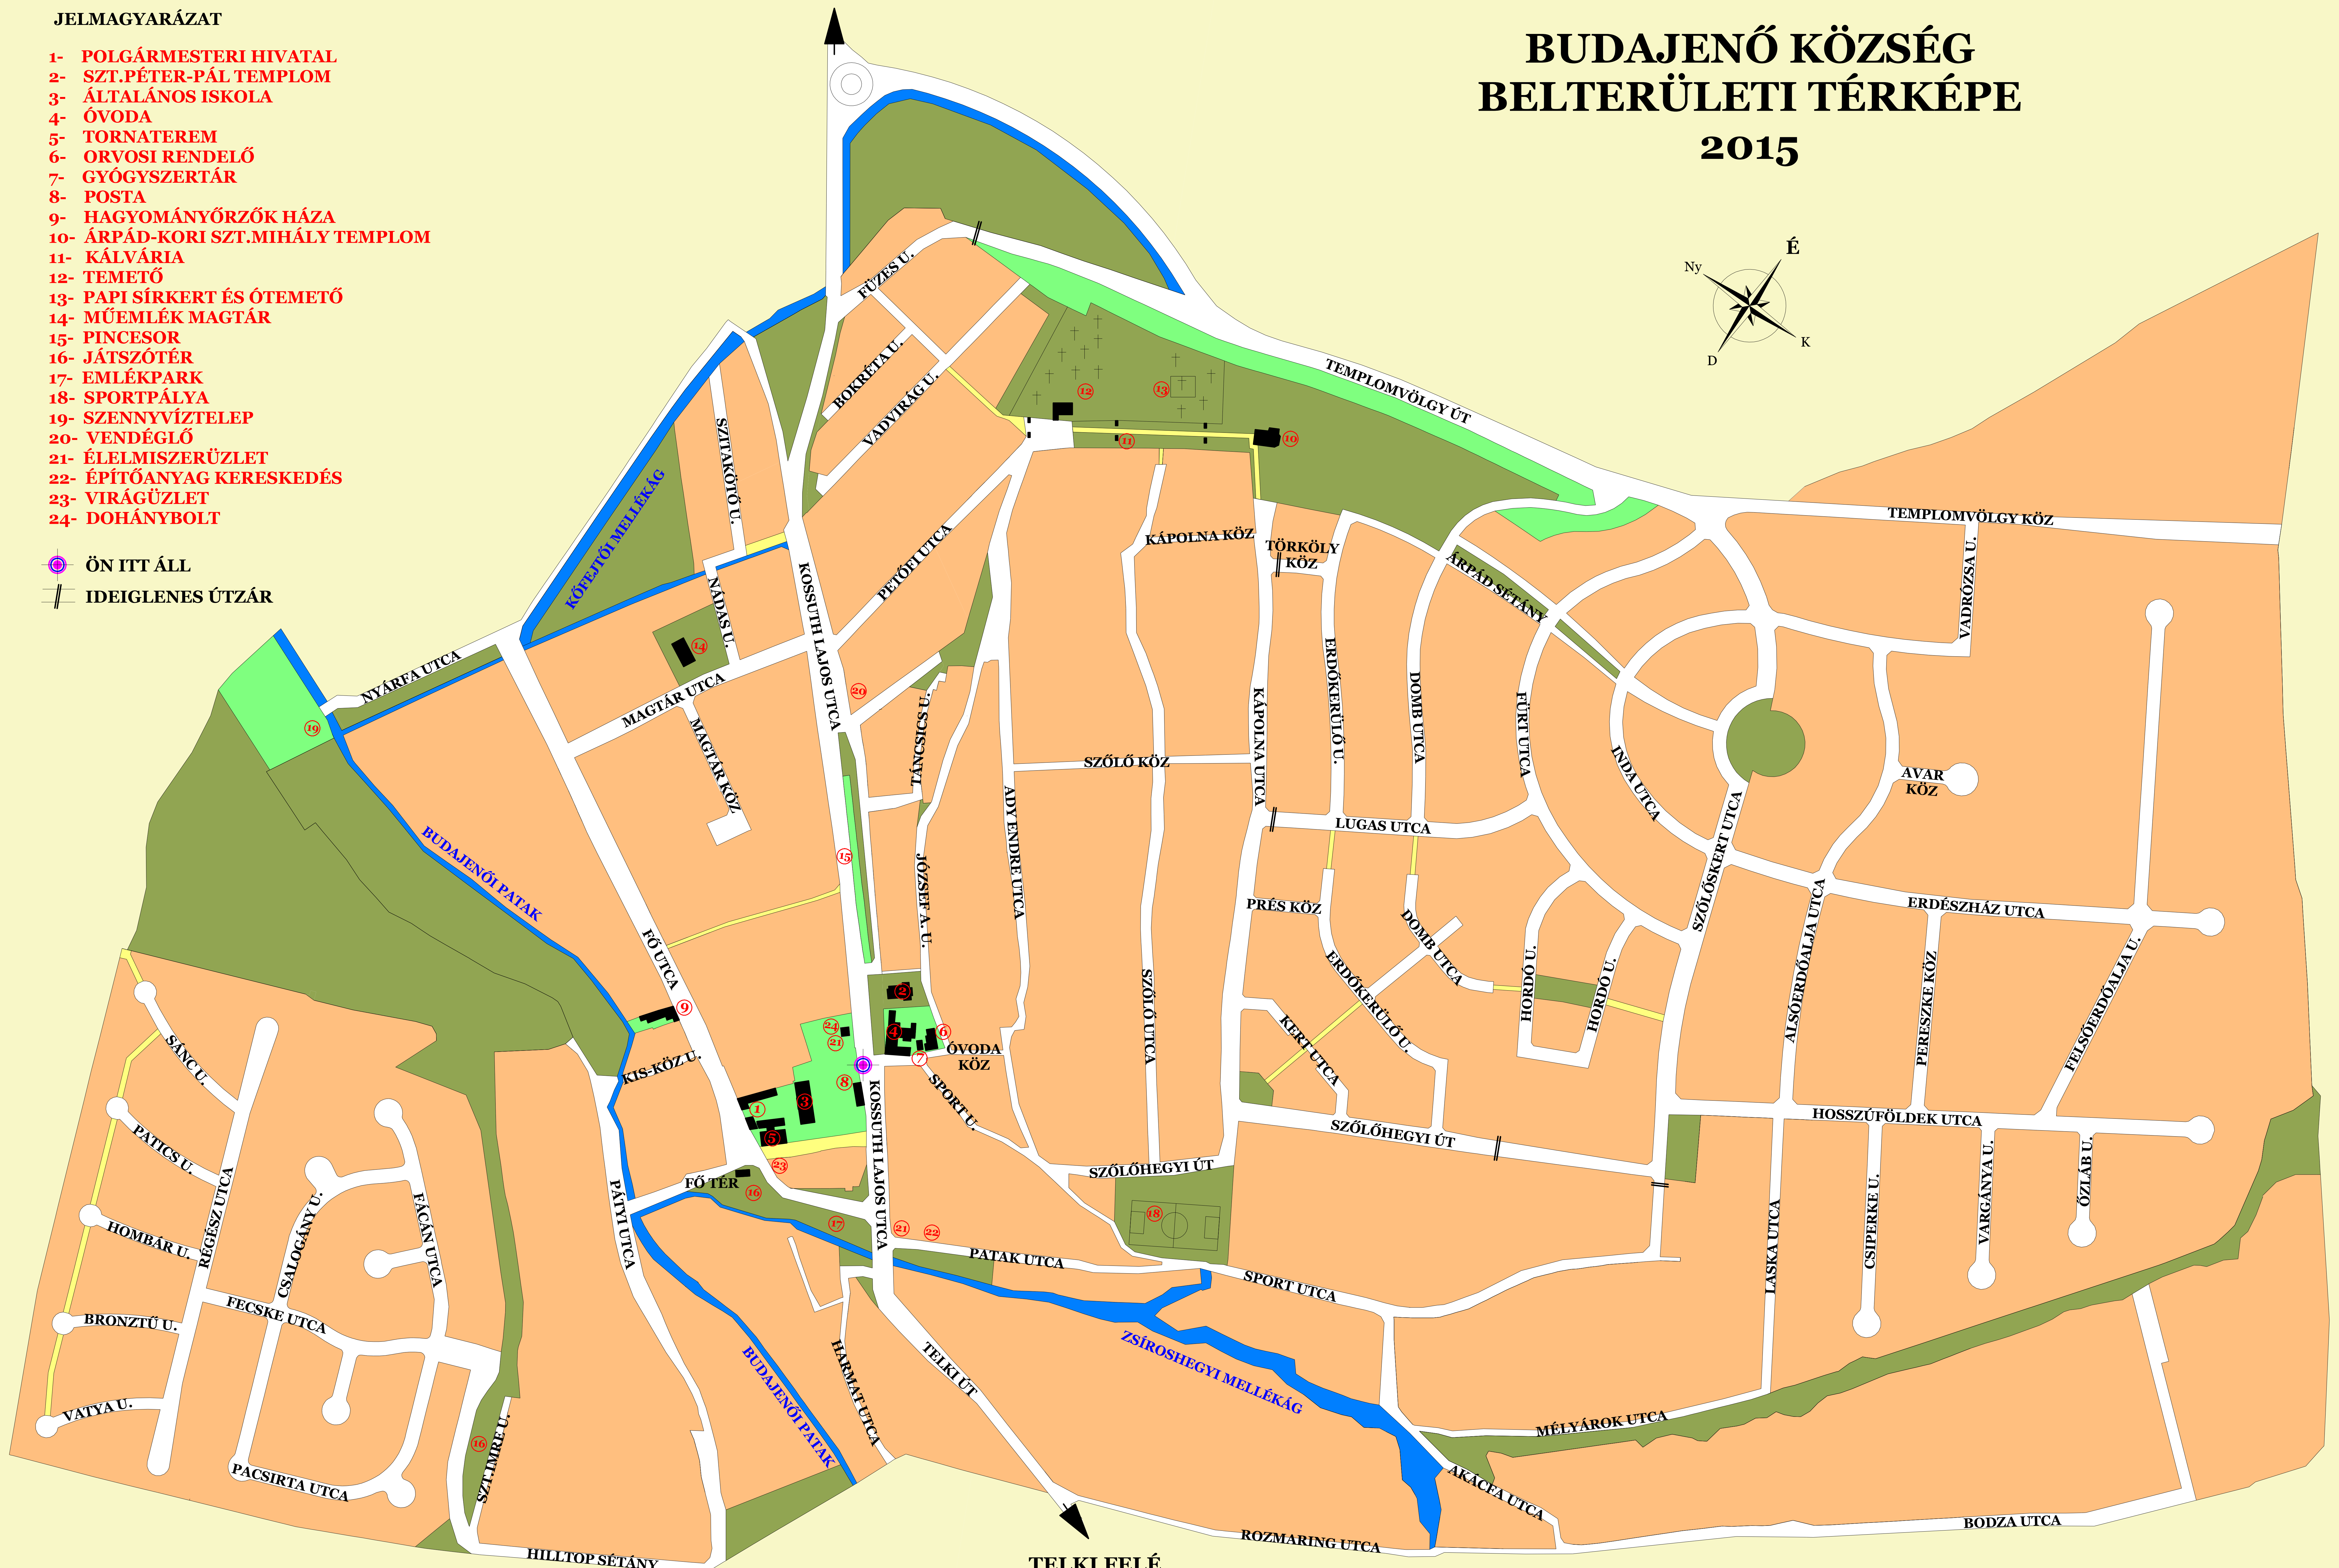

PERBÁL FELÉ

BUDAJENŐ KÖZSÉG BELTERÜLETI TÉRKÉPE 2015

JELMAGYARÁZAT

- 1- POLGÁRMESTERI HIVATAL
- 2- SZT. PÉTER-PÁL TEMPLOM
- 3- ÁLTALÁNOS ISKOLA
- 4- ÓVODA
- 5- TORNATEREM
- 6- ORVOSI RENDELŐ
- 7- GYÓGYSZERTÁR
- 8- POSTA
- 9- HAGYOMÁNYÓRZÓK HÁZA
- 10- ÁRPÁD-KORI SZT. MIHÁLY TEMPLOM
- 11- KÁLVÁRIA
- 12- TEMETŐ
- 13- PAPI SÍRKERT ÉS ÓTEMETŐ
- 14- MŰEMLEK MAGTÁR
- 15- PINCESOR
- 16- JÁTSZÓTÉR
- 17- EMLÉKPARK
- 18- SPORTPÁLYA
- 19- SZENNYVÍZTELEP
- 20- VENDÉGLŐ
- 21- ÉLELMISZERÜZLET
- 22- ÉPÍTŐANYAG KERESKEDÉS
- 23- VIRÁGÜZLET
- 24- DOHÁNYBOLT

- ÖN ITT ÁLL
- IDEIGLENES ÚTZÁR

TELKI FELÉ